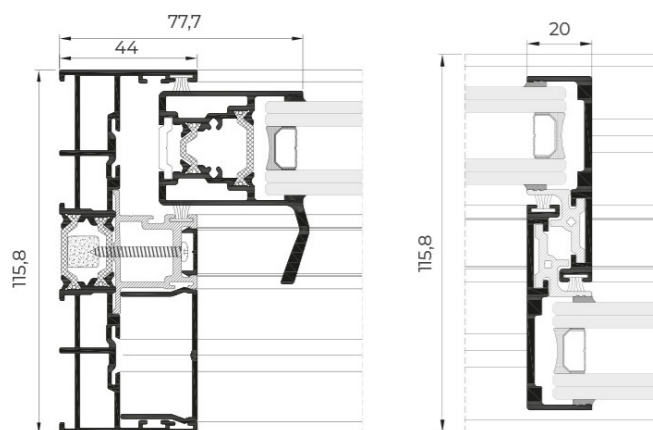

SÉRIE COR VISION

SISTEMA DE CORRER
MINIMALISTA

JANELAS E PORTAS DE CORRER COR VISION

SEÇÃO TÉCNICA

SISTEMAS DE ABERTURA

CARACTERÍSTICAS TÉCNICAS

PRESTAÇÕES DO SISTEMA

Seção lateral

Correr

Sistema de correr minimalista com ruptura de ponte térmica que oferece máxima luminosidade com a menor secção visível de alumínio. Apresenta um design elegante com um nó central de apenas 20 mm e permite a possibilidade de ocultar a moldura perimetralmente.

Opção de fecho no nó central que permite ocultar as folhas dentro da moldura a partir de uma vista frontal.

Possibilidade de fecho embutido que facilita o cruzamento das folhas.

- **Secções:** Moldura 116 mm / 182 mm trilho triplo
Folha 37 mm
- **Espessura do perfil:** Porta 1,7 mm
- **Peso máximo da folha:** 320 kg

*Ensaio de referência AEV 1,23 x 1,55 m / 1 folha + 1 fixo

Enchimento

➤ Máx. 30 mm, Min. 26 mm

Dimensões Máximas da Folha

➤ Largura (L) 2500 mm

➤ Altura (H) 3000 mm

Siga-nos:

Zona Industrial, Lote I24
2330-210 Entroncamento
Tel: +351 249 820 380
E-mail: cidadepvc@cidadepvc.pt